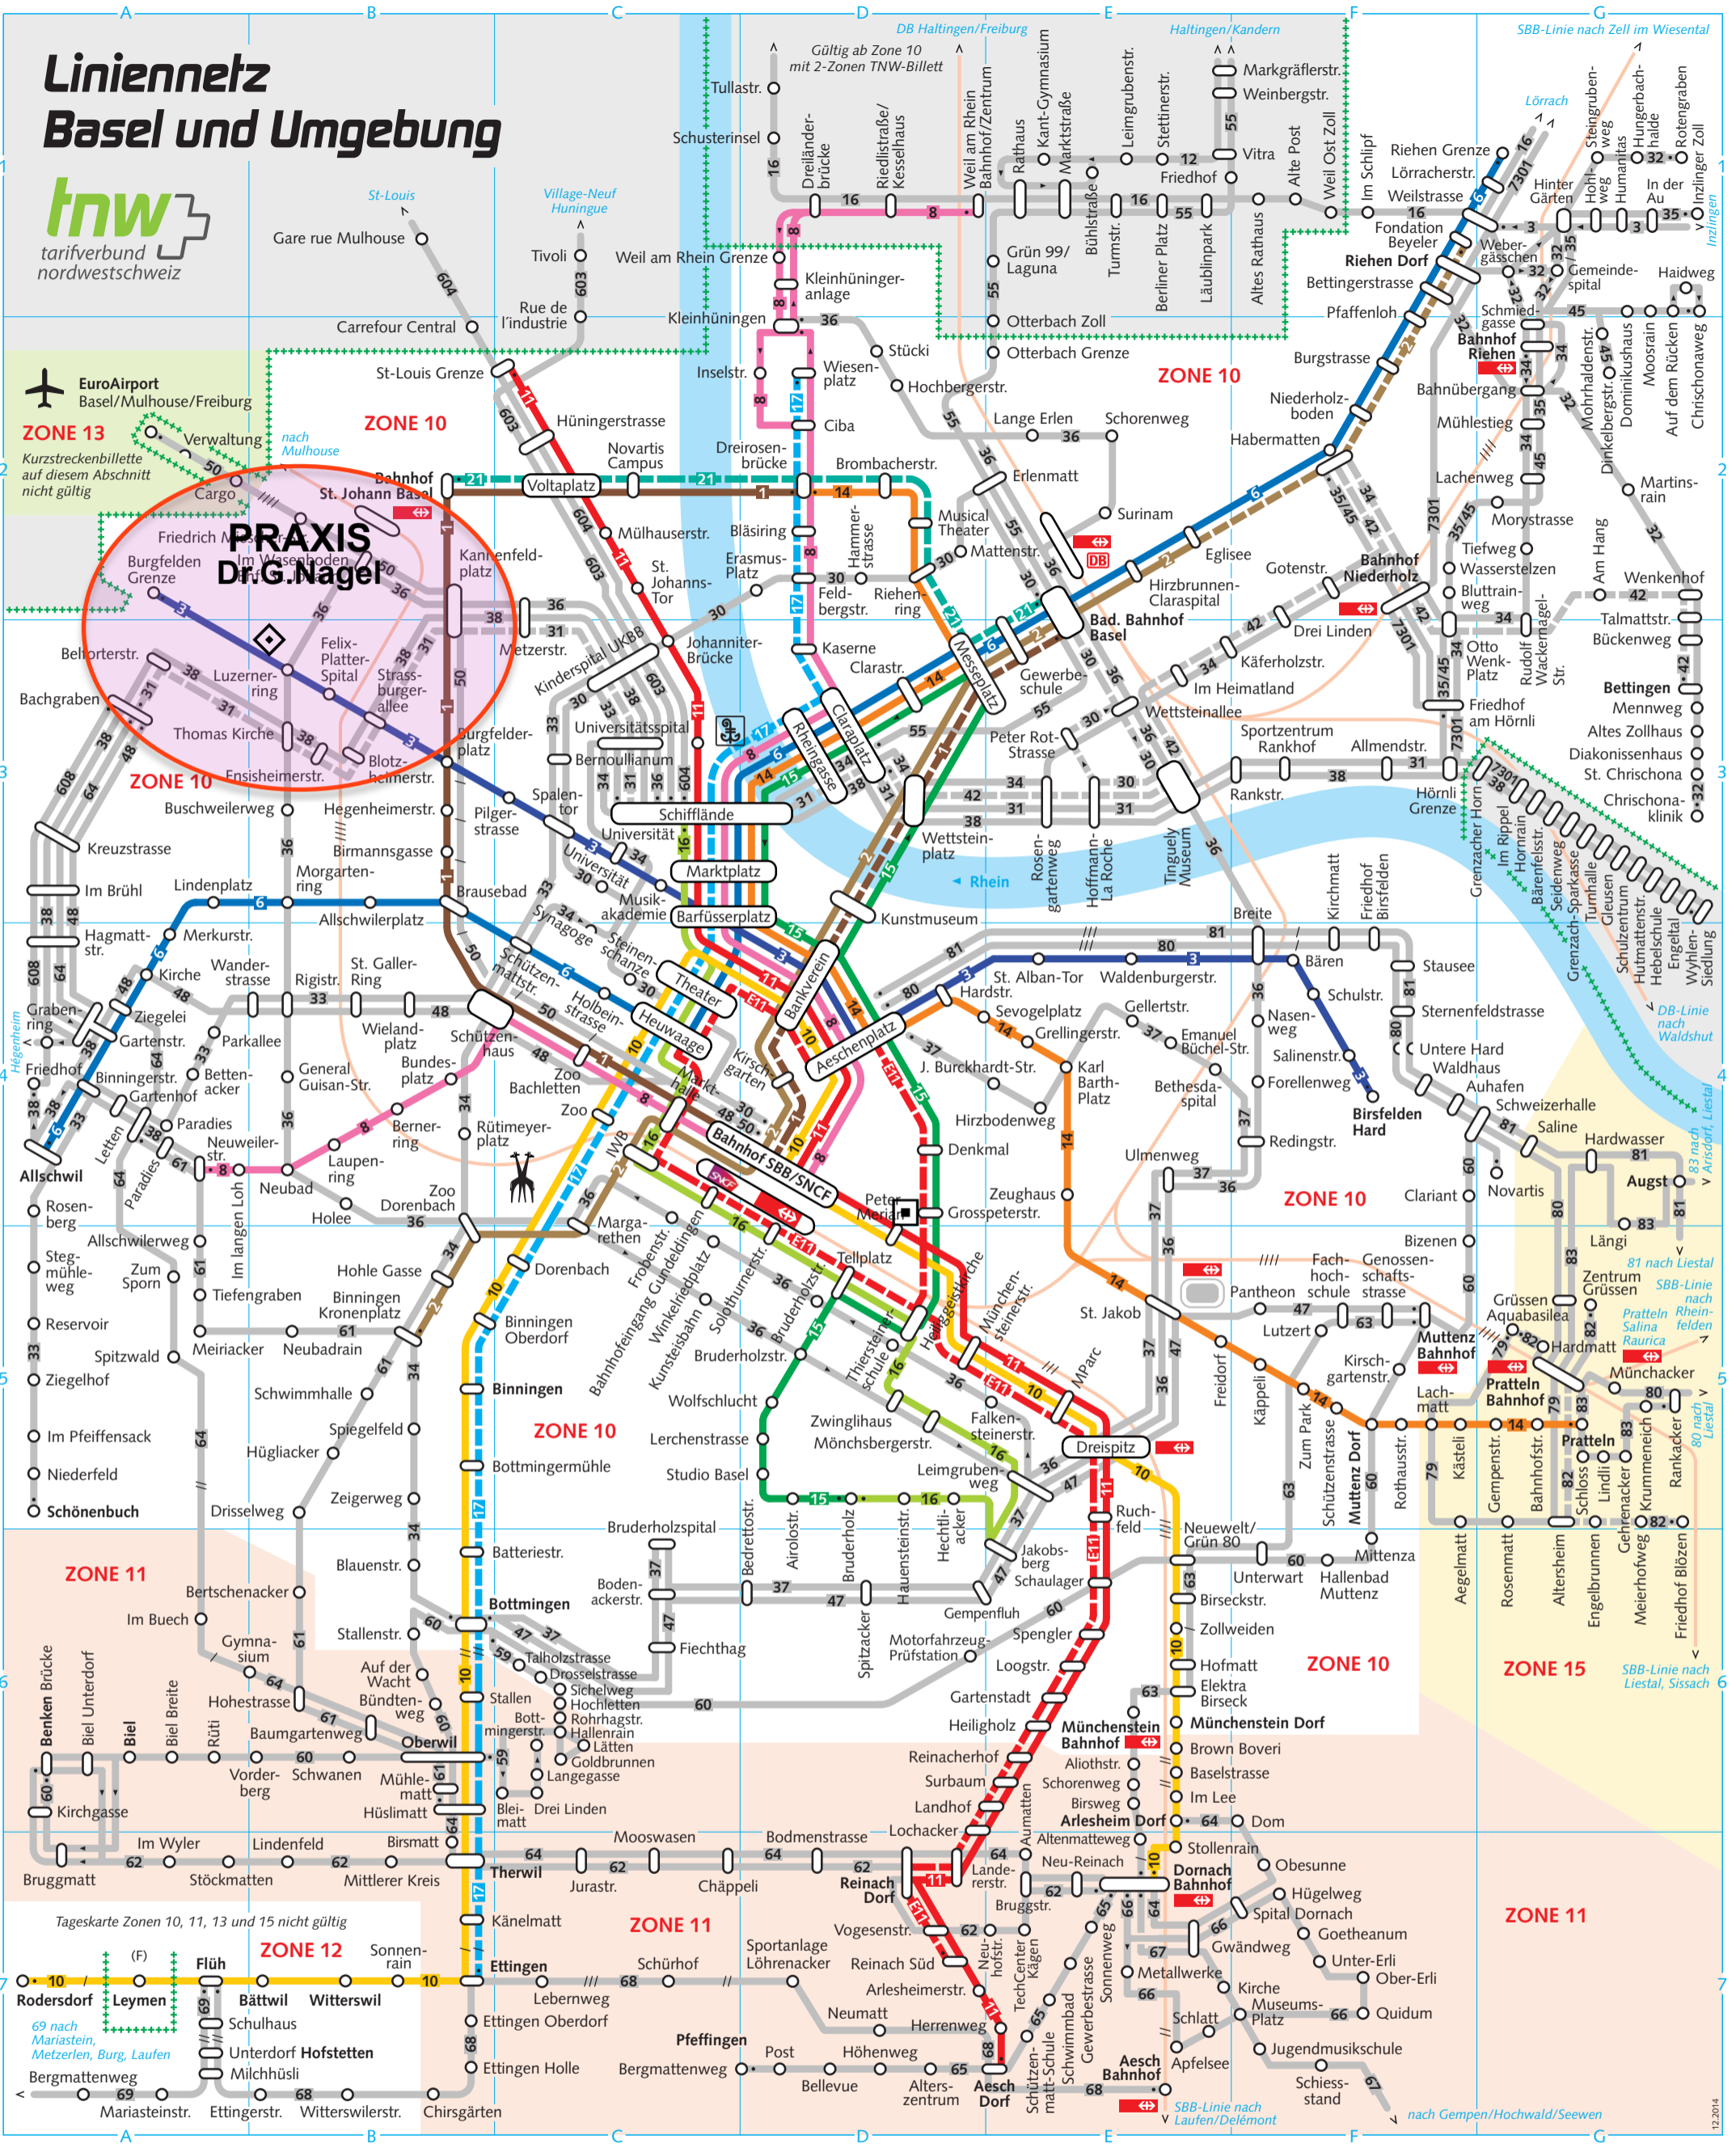

# Liniennetz Basel und Umgebung

**EuroAirport**  
Basel/Mulhouse/Freiburg

**ZONE 13**  
Kurzstreckentickete auf diesem Abschnitt nicht gültig

**PRAXIS**  
Dr. G. Nagel

## Zeichenerklärung

- Tramlinie
- Buslinie
- Bahnlinie
- Einsatzlinie
- Einseitige Fahrtrichtung
- Endhaltestelle
- Haltestelle nur in einer Fahrtrichtung bedient
- Taxipunkt: Ein Taxipunkt entspricht einer Haltestelle für Kurzstreckentarif
- Bahnhof SBB
- Bahnhof DB
- Bahnhof SNCF
- Landesgrenze

## Tramendstationen

- 1 Bahnhof SBB
- 2 Eglisee
- 3 Birsfelden Hard
- 6 Riehen Grenze
- 8 Weil am Rhein
- 10 Dornach
- 11 Aesch Dorf
- 14 Pratteln

- 15 Messeplatz
- 16 Bruderholz

## Einsatzlinien

- 1 Bahnhof SBB
- 2 Eglisee
- 17 Schiffpl./Wiesenplatz
- 17 Ettingen
- 11 Theater
- 21 Badischer Bahnhof
- 1 Badischer Bahnhof
- 2 Riehen Dorf
- 17 Ettingen
- 11 Theater
- 21 Badischer Bahnhof